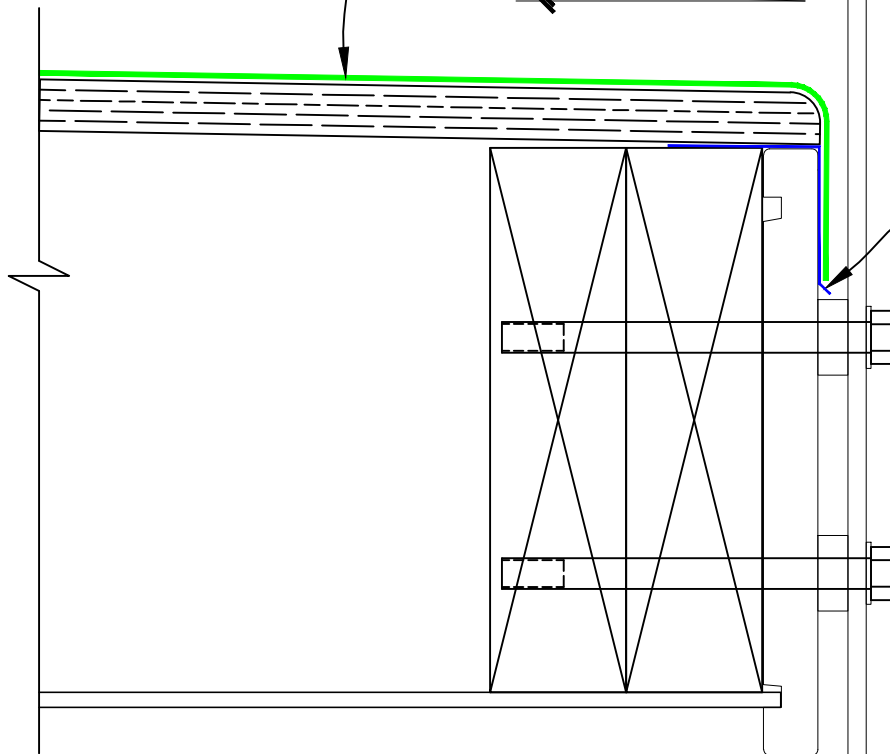

Viking Dec-K-ing
Waterproofing deck membrane

1:40 or 1.5°

Viking Dec-K-ing weldable PVC flashing
.55g Galv